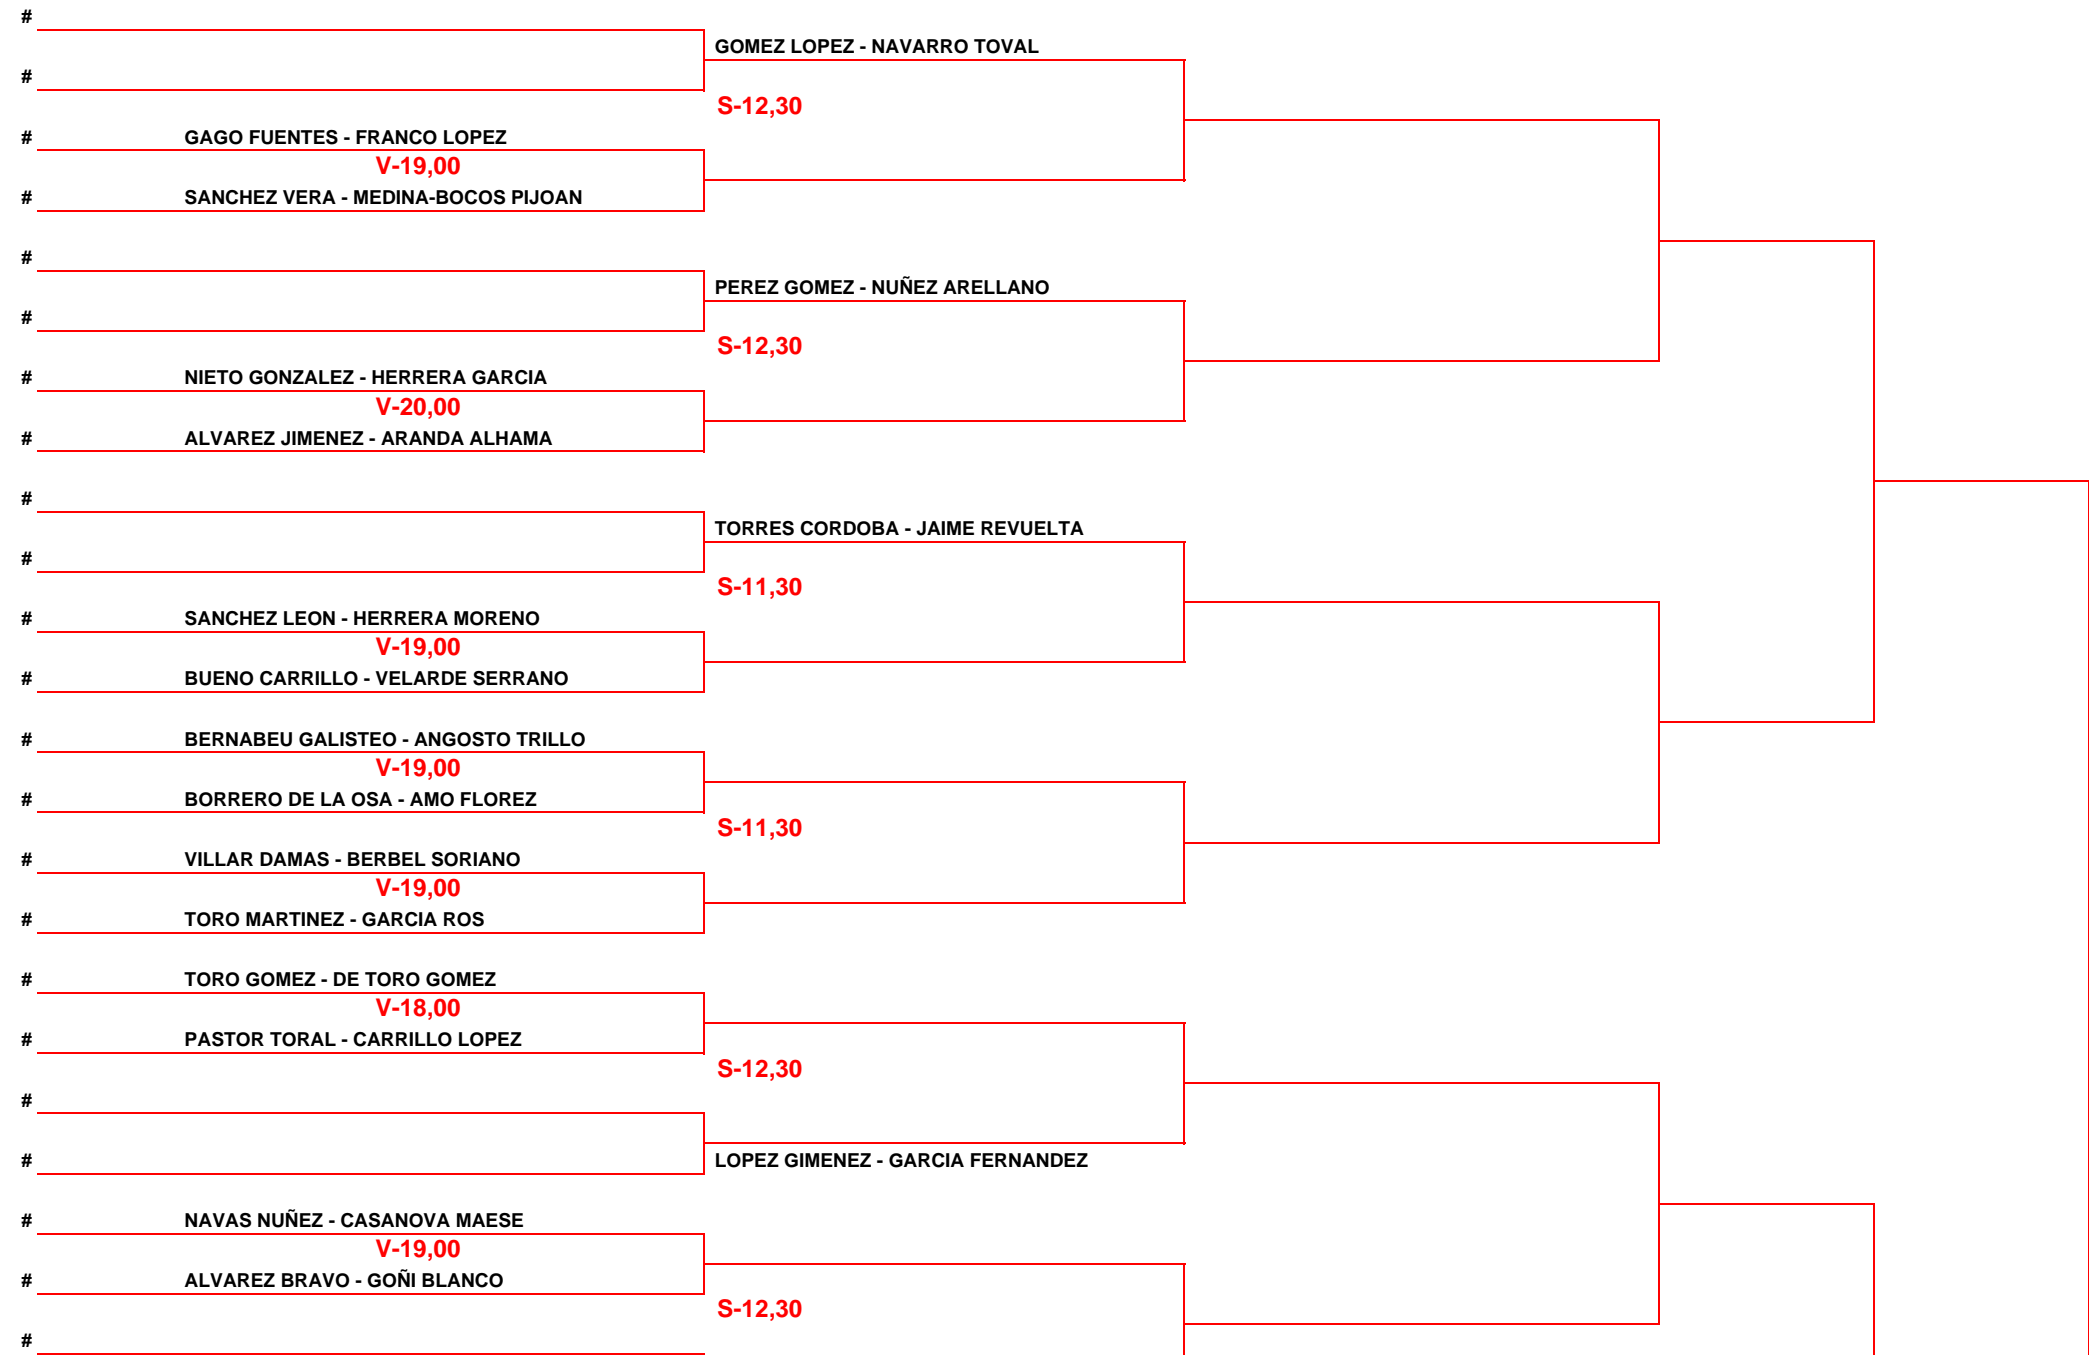

2ª PRUEBA PUNTUABLE RANKING ANDALUCIA 2008

SEMANA DE 13/04/2008	CLUB CLUB DEPORTIVO SANSUEÑA	CATEGORIA 1ª CAT.SEÑORAS	ESTRELLAS 22,00
-------------------------	---------------------------------	-----------------------------	--------------------

C.S. Jugadores

#		JIMENEZ ALMANSA - LEON GONZALEZ
#	LIZARZA RIVEOLA - CUENCA CARMONA V-18,00	
#	RODRIGUEZ SOL - GALLARDO RIPOLL	S-12,30
#		
#		GARCIA GUIJO - MEDINA GARCIA
#	PEREZ TORRES - RUBIO MUÑOZ V-18,00	
#	BORRAJO RIOS - WILSON	S-12,30
#		
#		MOWBRAY MORALES - MARQUEZ RITE

Ranking	#	Cabezas de Serie		
	1	MOWBRAY - MARQUEZ	4774	SORTEADOS L.L.:
	2	GOMEZ - NAVARRO	4408	
	3	TORRES - JAIME	3082	
	4	JIMENEZ - LEON	2351	
	5	BERNABE - ANGOSTO	2094	
	6	GARCIA - MEDINA	1997	Firma Juez-Arbitro FEP
	7	PEREZ - NUÑEZ	1706	
	8	LOPEZ - GARCIA	1600	