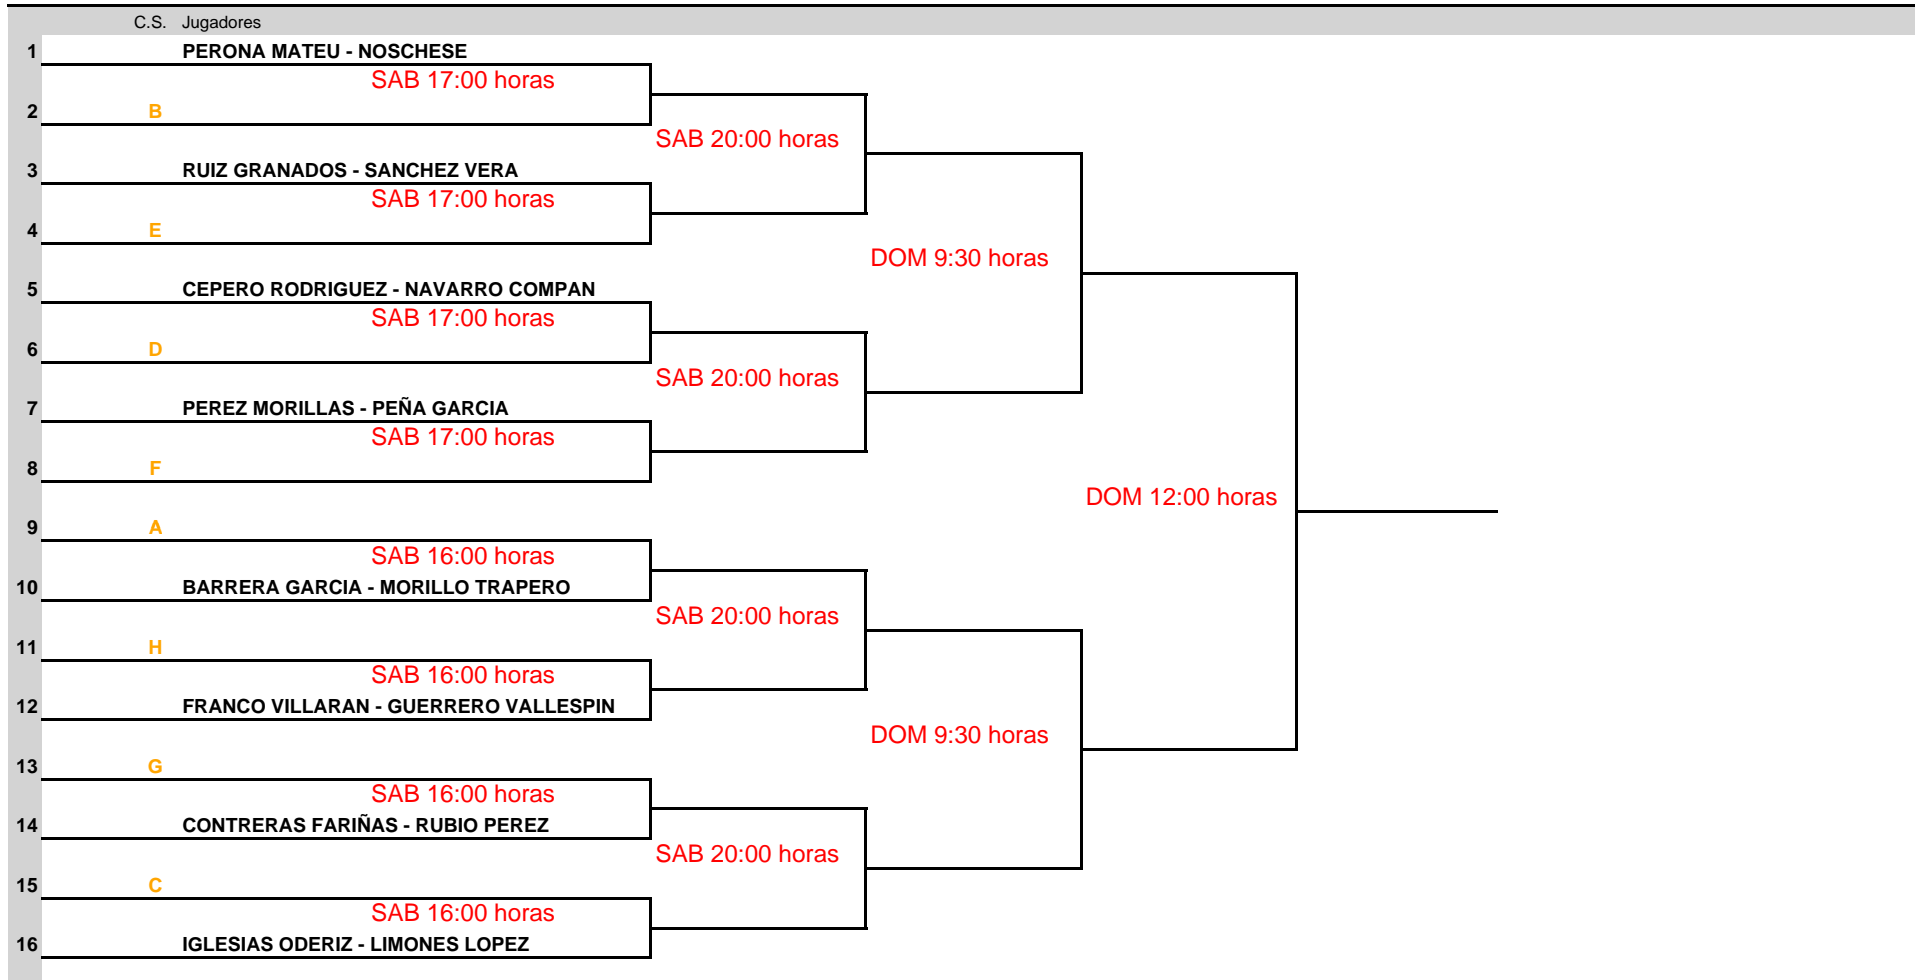

SEMANA DE	CLUB	CATEGORIA	ESTRELLAS	JUEZ ARBITRO FEP
18/09/2011	PADEL ITALICA	1ª CAT.CABALLEROS	0	

Ranking	#	Cabezas de Serie		
	1	IGLESIA - LIMONES	8611	SORTEADOS L.L:
	2	PERONA - NOSCHESI	7118	
	3	FRANCO - GUERRER	7042	
	4	CEPERO - NAVARRO	6890	
	5	CONTRER - RUBIO	6467	
	6	RUIZ - SANCHEZ	6454	Firma Juez-Arbitro FEP
	7	BARRERA - MORILLO	5419	
	8	PEREZ - PEÑA	5376	

COPA FEDERACION MASCULINA 2011

SEMANA DE	CLUB	CATEGORIA	ESTRELLAS	JUEZ ARBITRO FEP
18/09/2011	PADEL ITALICA	2ª CAT.CABALLEROS	0	

Ranking	#	Cabezas de Serie	
	9	ORTEGA - LUQUE	5155
	10	TOBARIA - MARTINE	5154
	11	ROMERO - MARTINE	4480
	12	TRIGO - UMBRIA	4450
	13	SARRIAS - CASTAÑO	4400
	14	SERRANO - GARCIA-	4016
	15	CAÑAS - ESPEJO	3955
	16	CAMARGO - HERMOSO	3866

SORTEADOS L.L:

Firma Juez-Arbitro FEP

SEMANA DE	CLUB	CATEGORIA	ESTRELLAS	JUEZ ARBITRO FEP
18/09/2011	PADEL ITALICA	1ª CAT. SEÑORAS	0	

C.S. Jugadores	
1	GAGO FUENTES - GARCIA TORRENTE SAB 11:15 horas
2	JIMENEZ ALMANSA - ALCARAZ SOTO SAB 16:00 horas
3	ARREGUI MARQUES - RAMIREZ GOMEZ SAB 11:15 horas
4	DOUBOVA KRASOTCHENKO - BAREA DE LARA SAB 20:00 horas
5	LIZARZA RIVEROLA - GOMEZ LOPEZ SAB 11:15 horas
6	SALAMANCA JIMENEZ - PEREZ MARQUEZ SAB 16:00 horas
7	GONZALEZ LUQUE - SAN EMETERIO LORENZALE SAB 11:15 horas
8	TORRE LOPEZ - GARCIA CORTES DOM 11:00 horas
9	ROMERO SOLER - ESPINOSA DE LOS MONTEROS NOVO SAB 11:15 horas
10	PIQUERAS CUEVAS - DIAZ VARGAS SAB 16:00 horas
11	MEDINA-BOCOS PIJOAN - PORRAS SANCHEZ SAB 11:15 horas
12	GAGO FUENTES - MOWBRAY MORALES SAB 20:00 horas
13	MUÑOZ MORA - NUÑEZ ARELLANO SAB 11:15 horas
14	TAMAYO RIVERA - NIETO GONZALEZ SAB 16:00 horas
15	MARTINEZ GOMEZ - CARRETERO GARCIA SAB 11:15 horas
16	VILLALBA SANCHEZ - FERNANDEZ DE OSSO FUENTES

Ranking	#	Cabezas de Serie		
	1	VILLALB - FERNAND	9174	SORTEADOS L.L:
	2	GAGO - GARCIA	7598	
	3	GAGO - MOWBRAY	6904	
	4	LIZARZA - GOMEZ	6855	
				Firma Juez-Arbitro FEP