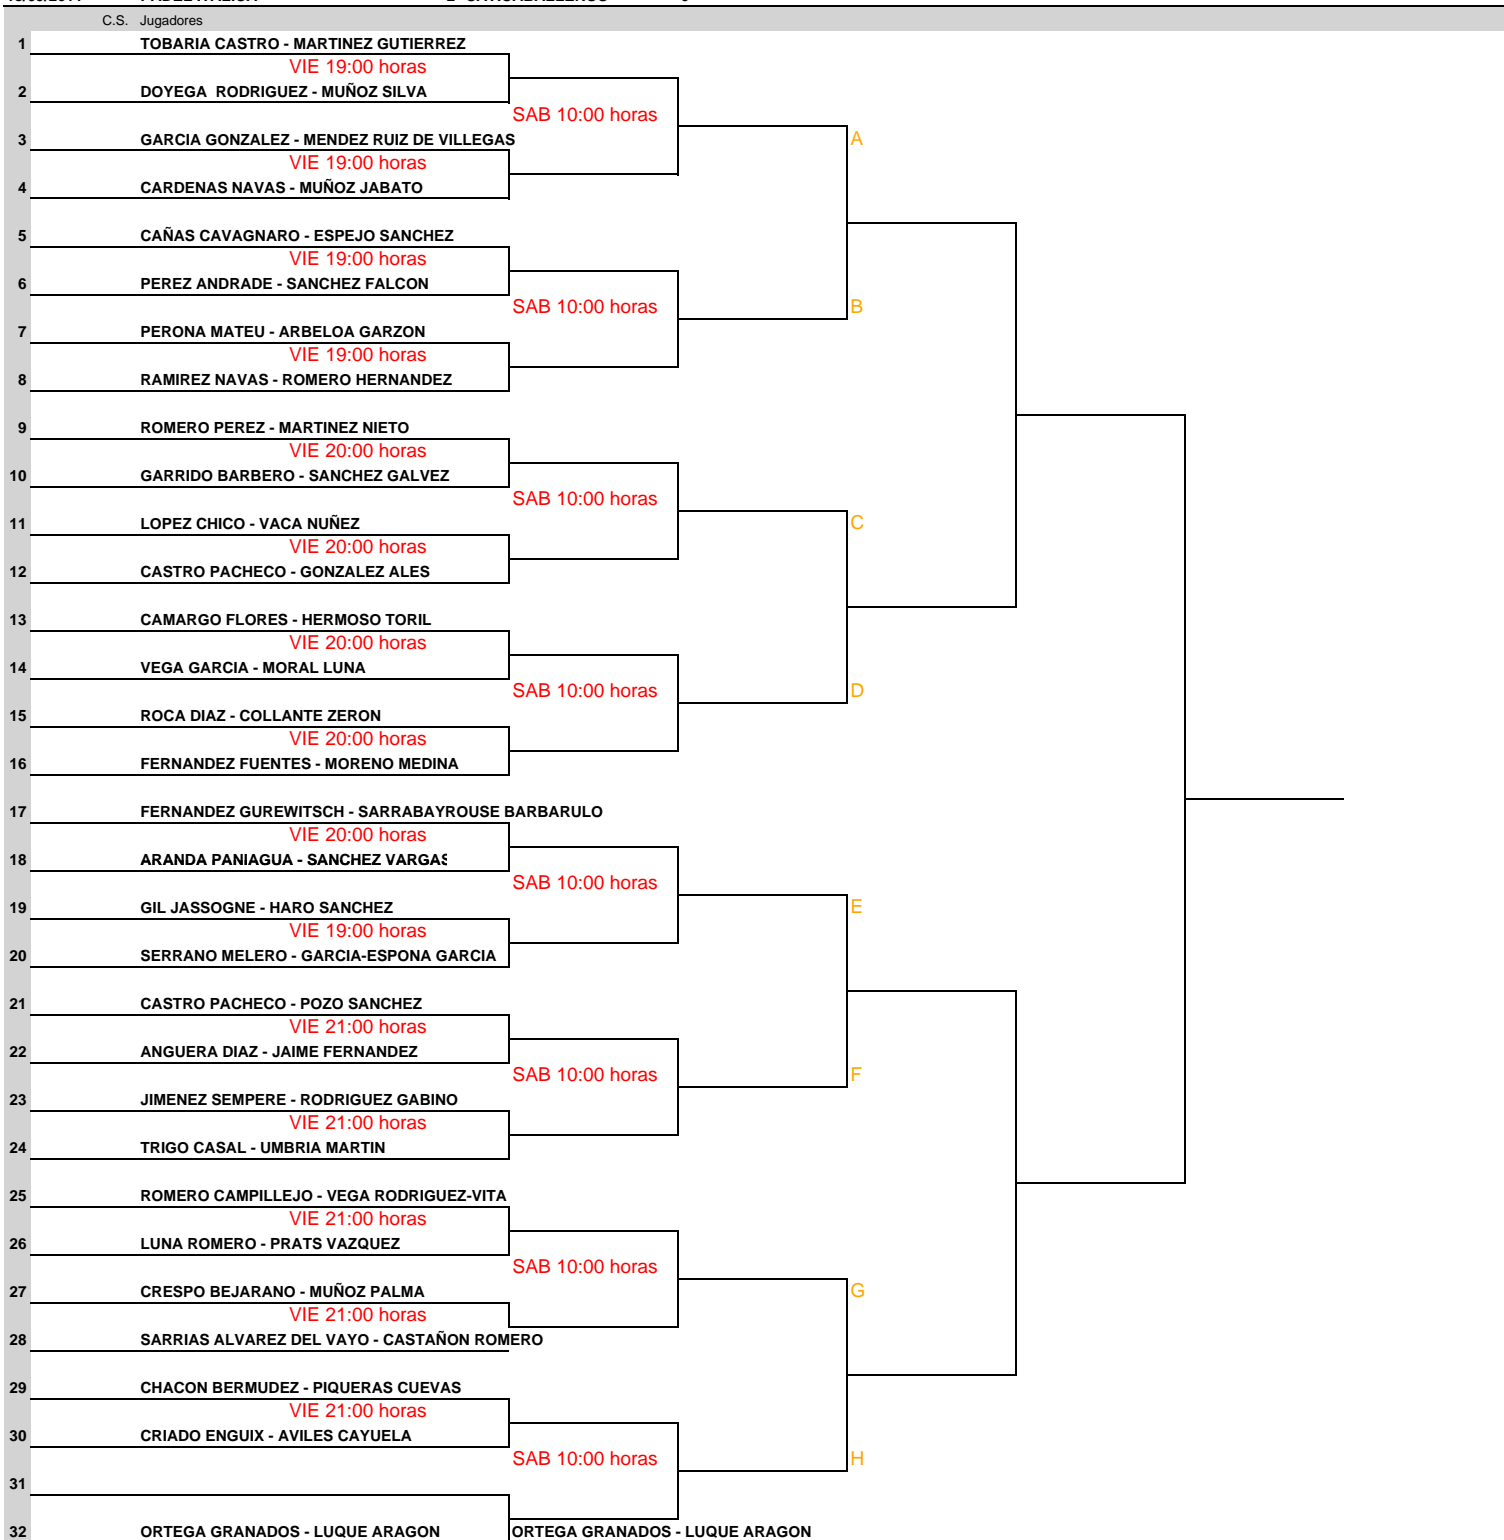

SEMANA DE	CLUB	CATEGORIA	ESTRELLAS	JUEZ ARBITRO FEP
18/09/2011	PADEL ITALICA	1ª CAT.CABALLEROS	0	

Ranking	#	Cabezas de Serie		
	1	IGLESIA - LIMONES	8611	SORTEADOS L.L:
	2	PERONA - NOSCHESI	7118	
	3	FRANCO - GUERRER	7042	
	4	CEPERO - NAVARRO	6890	
	5	CONTRER - RUBIO	6467	
	6	RUIZ - SANCHEZ	6454	Firma Juez-Arbitro FEP
	7	BARRERA - MORILLO	5419	
	8	PEREZ - PEÑA	5376	

COPA FEDERACION MASCULINA 2011

SEMANA DE	CLUB	CATEGORIA	ESTRELLAS	JUEZ ARBITRO FEP
18/09/2011	PADEL ITALICA	2ª CAT.CABALLEROS	0	

Ranking	#	Cabezas de Serie	
	9	ORTEGA - LUQUE	5155
	10	TOBARIA - MARTINE	5154
	11	ROMERO - MARTINE	4480
	12	TRIGO - UMBRIA	4450
	13	SARRIAS - CASTAÑO	4400
	14	SERRANO - GARCIA-	4016
	15	CAÑAS - ESPEJO	3955
	16	CAMARGO - HERMOSO	3866

SORTEADOS L.L:

Firma Juez-Arbitro FEP

SEMANA DE	CLUB	CATEGORIA	ESTRELLAS	JUEZ ARBITRO FEP
18/09/2011	PADEL ITALICA	1ª CAT. SEÑORAS	0	

C.S. Jugadores	
1	GAGO FUENTES - GARCIA TORRENTE SAB 11:15 horas
2	JIMENEZ ALMANSA - ALCARAZ SOTO SAB 16:00 horas
3	ARREGUI MARQUES - RAMIREZ GOMEZ SAB 11:15 horas
4	DOUBOVA KRASOTCHENKO - BAREA DE LARA SAB 20:00 horas
5	LIZARZA RIVEROLA - GOMEZ LOPEZ SAB 11:15 horas
6	SALAMANCA JIMENEZ - PEREZ MARQUEZ SAB 16:00 horas
7	GONZALEZ LUQUE - SAN EMETERIO LORENZALE SAB 11:15 horas
8	TORRE LOPEZ - GARCIA CORTES DOM 11:00 horas
9	ROMERO SOLER - ESPINOSA DE LOS MONTEROS NOVO SAB 11:15 horas
10	PIQUERAS CUEVAS - DIAZ VARGAS SAB 16:00 horas
11	MEDINA-BOCOS PIJOAN - PORRAS SANCHEZ SAB 11:15 horas
12	GAGO FUENTES - MOWBRAY MORALES SAB 20:00 horas
13	MUÑOZ MORA - NUÑEZ ARELLANO SAB 11:15 horas
14	TAMAYO RIVERA - NIETO GONZALEZ SAB 16:00 horas
15	MARTINEZ GOMEZ - CARRETERO GARCIA SAB 11:15 horas
16	VILLALBA SANCHEZ - FERNANDEZ DE OSSO FUENTES